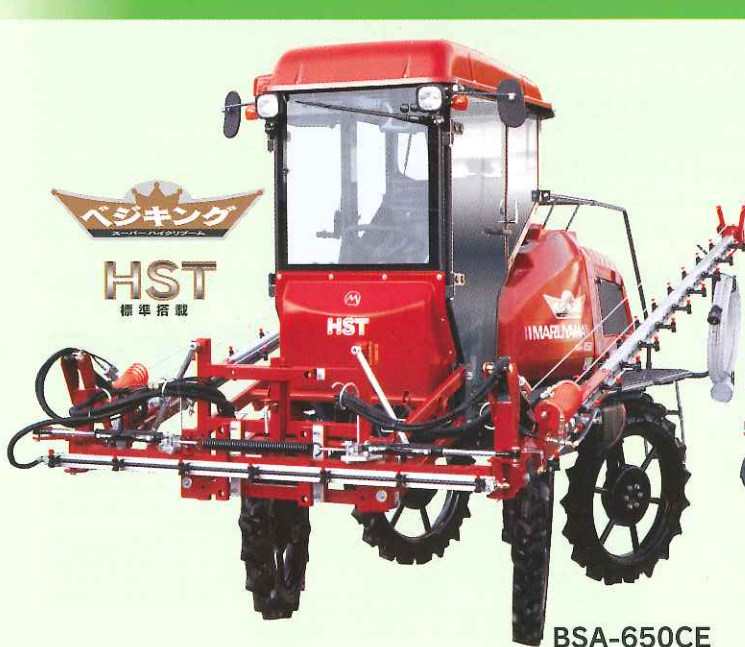

安全と安心のブランド

丸山のハイクリブーム

フルキャビンハイクリブーム

BSA-650/950シリーズ

快適防除宣言

にフルキャビンタイプ新登場!

- 農業被爆からオペレーターを守るフルキャビン仕様。
- 全面ガラス張りキャビンなので前後、左右はもちろん作業時の視界が良好です。
- エアコン標準装備なのでフルシーズン快適な室内環境の中で作業ができます。
- 新型スプレーナビ採用で更に見やすく、使いやすくなりました。

パノラマワイドのキャビンです。

BSA-650CE

BSA-950CE